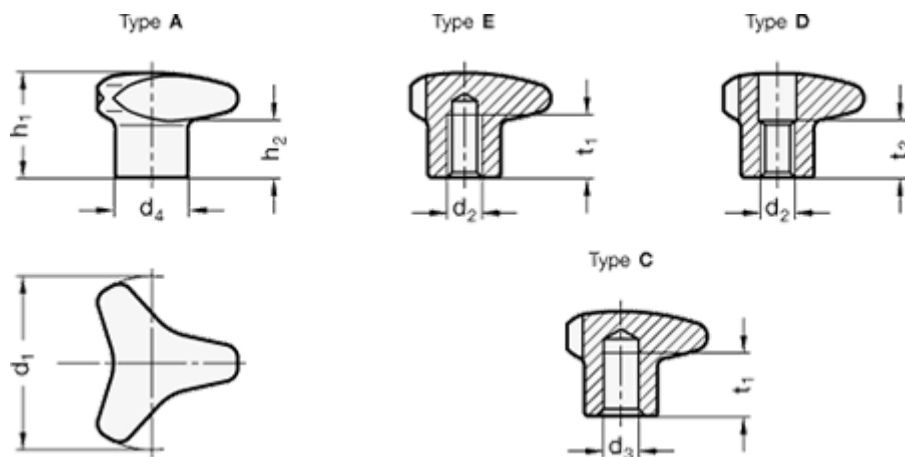

Varenummer: 205345440M8D  
Beskrivelse: E+G Stjerneknop - GN 5345.4-40-M8-D

## Mål

d1 = 40  
d2 = M8  
d3 H7 = -  
d4 = -  
h1 = 26  
h2 = 15  
t1 min. = -  
t2 = 13

Vægt (g) = 70